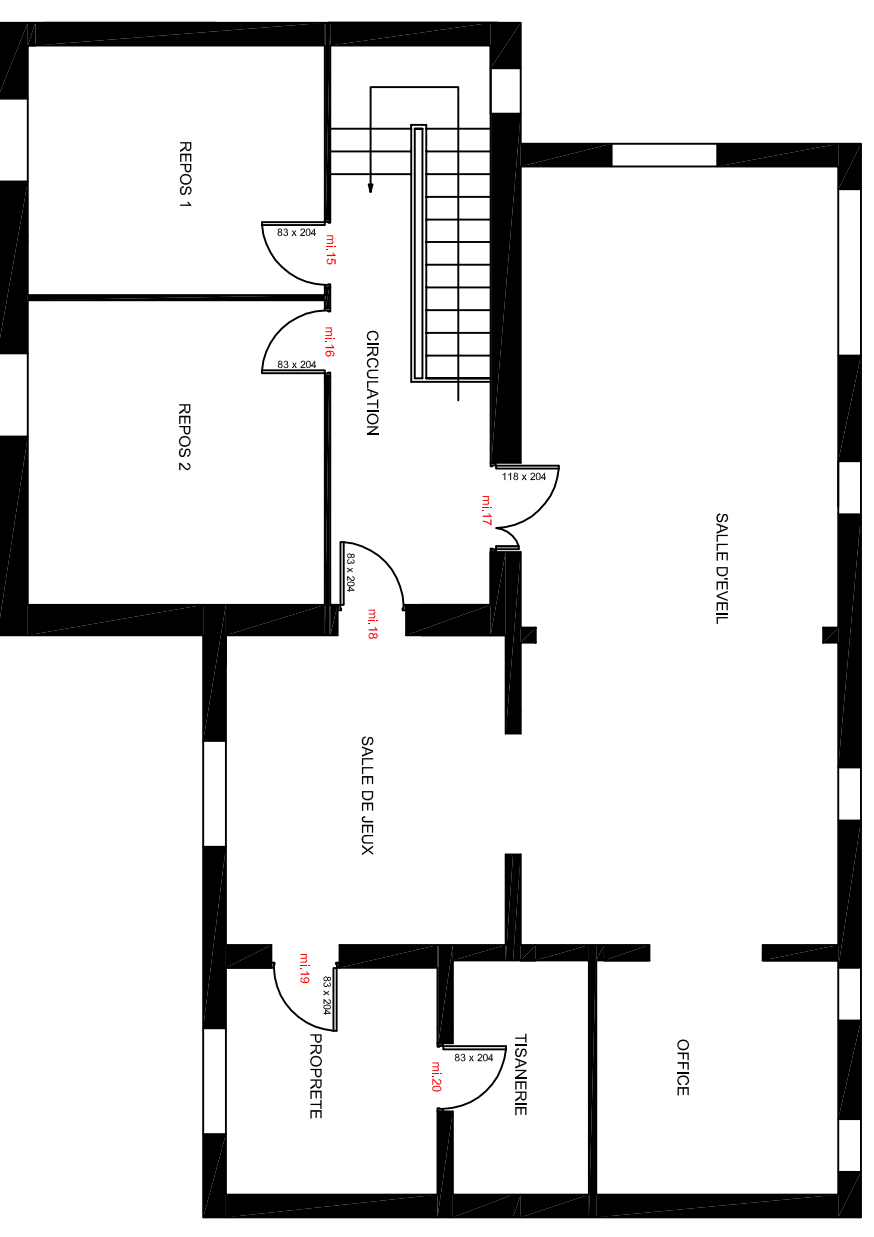

CRECHE L'EAU VIVE A CABANNES
 PLAN AMENAGEMENT INTERIEUR
 Echelle : non définie

RDC

Faux plafonds 600 x 600

Zone non concernée par les travaux

R+1