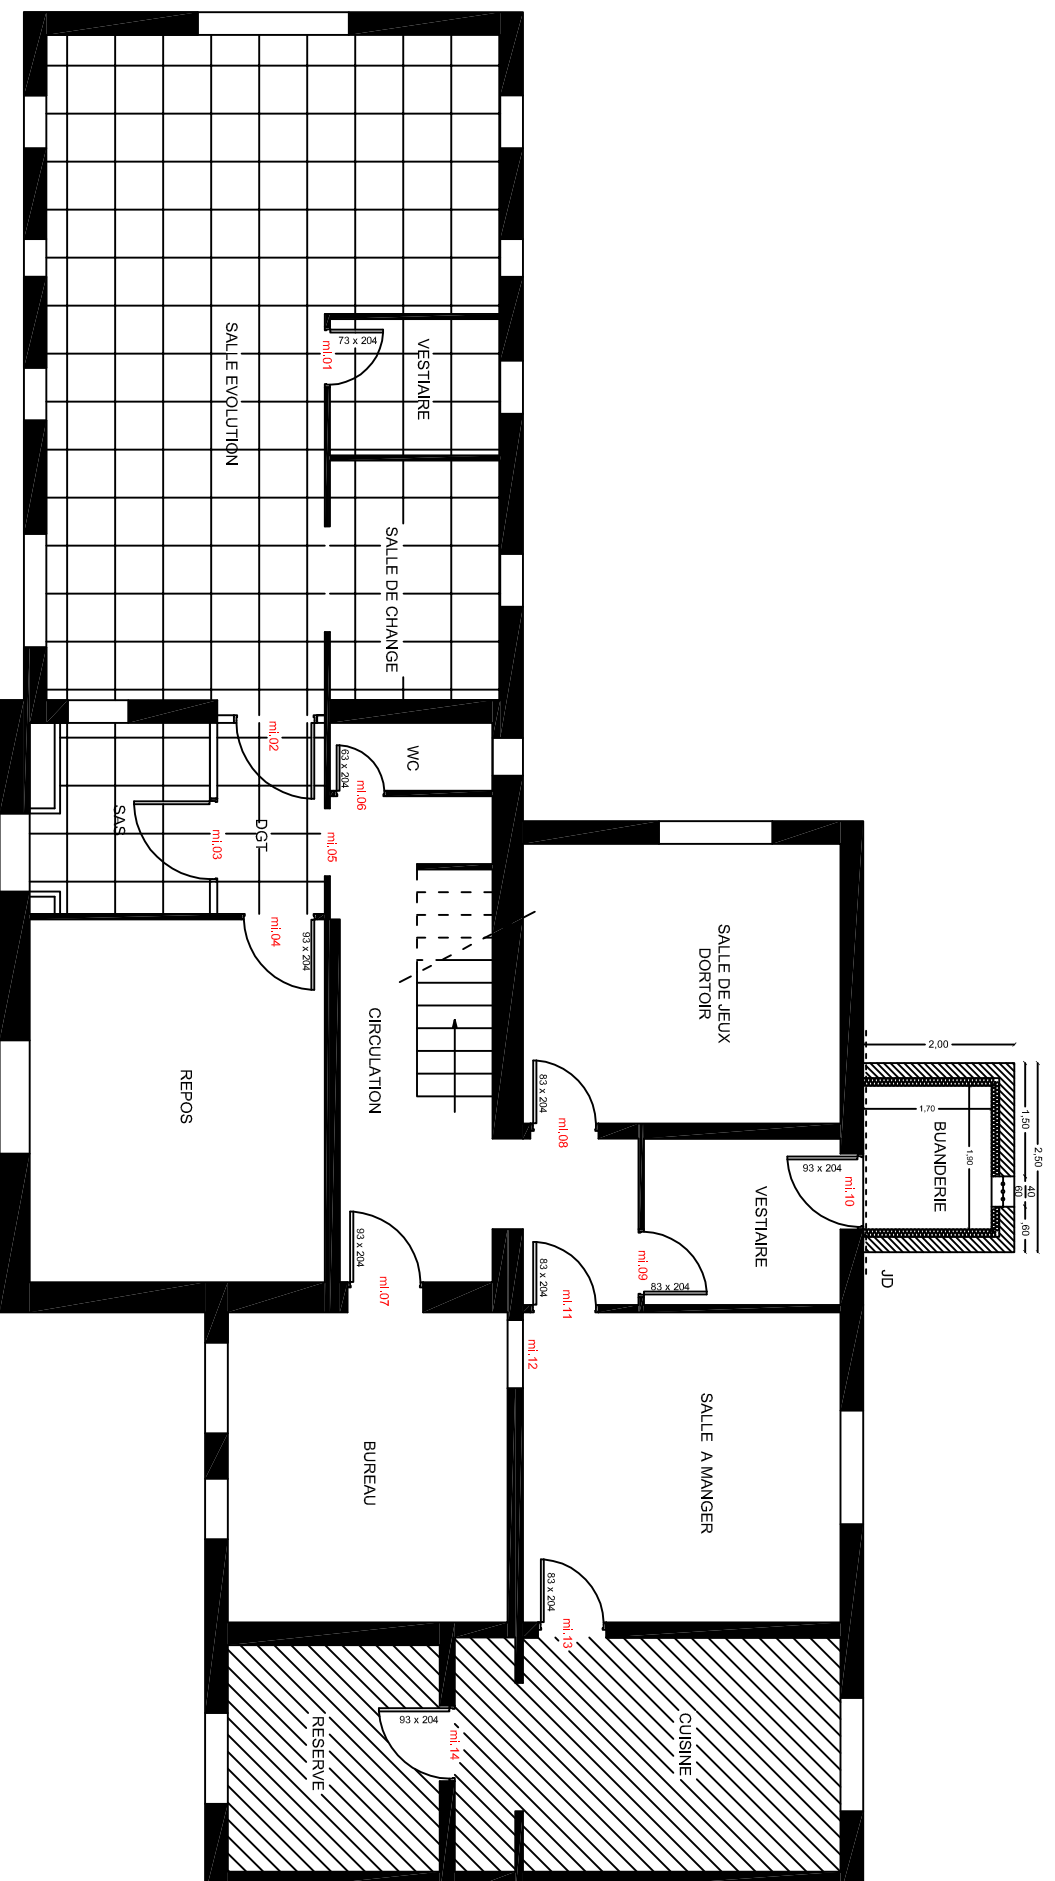

CRECHE L'EAU VIVE A CABANNES
 PLAN AMENAGEMENT INTERIEUR
 Echelle : non définie

RDC

Faux plafonds 600 x 600

Zone non concernée par les travaux

R+1