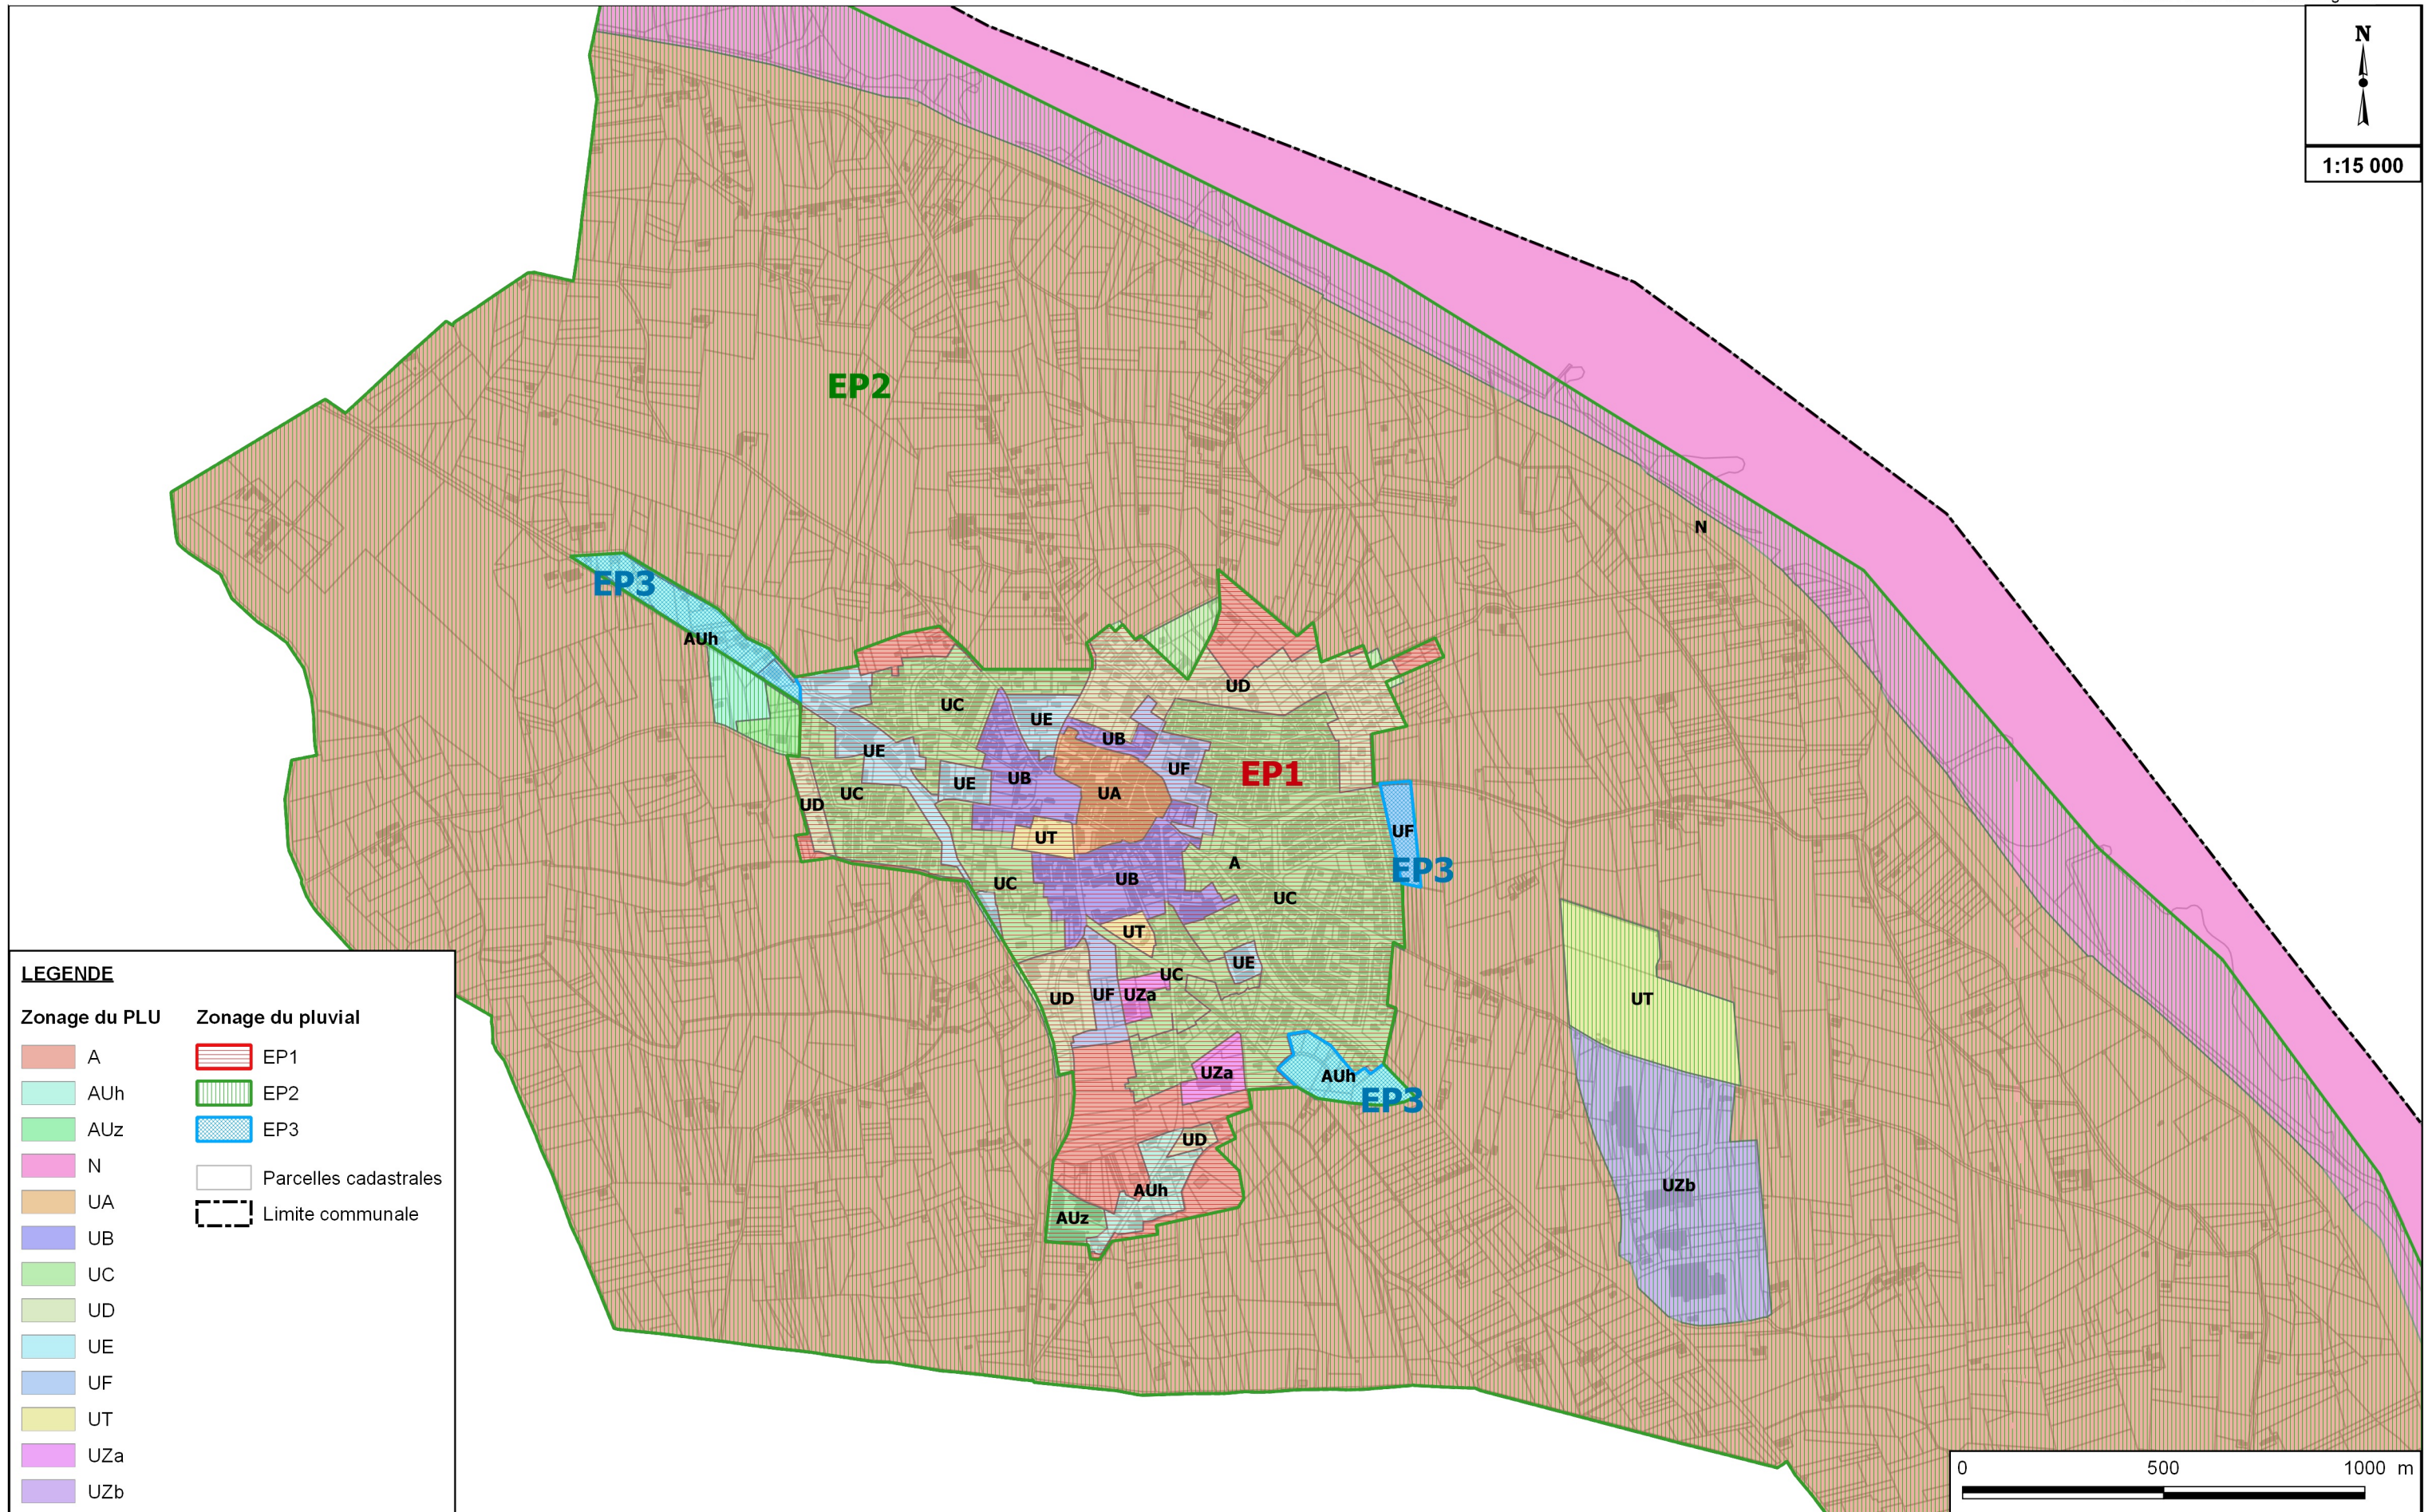

Superposition des zonages PLU et pluvial

Source : fonds IGN - Cadastre.gouv.fr

1:15 000

LEGENDE

Zonage du PLU

- A
- AUh
- AUz
- N
- UA
- UB
- UC
- UD
- UE
- UF
- UT
- UZa
- UZb

Zonage du pluvial

- EP1
- EP2
- EP3
- Parcelles cadastrales
- Limite communale