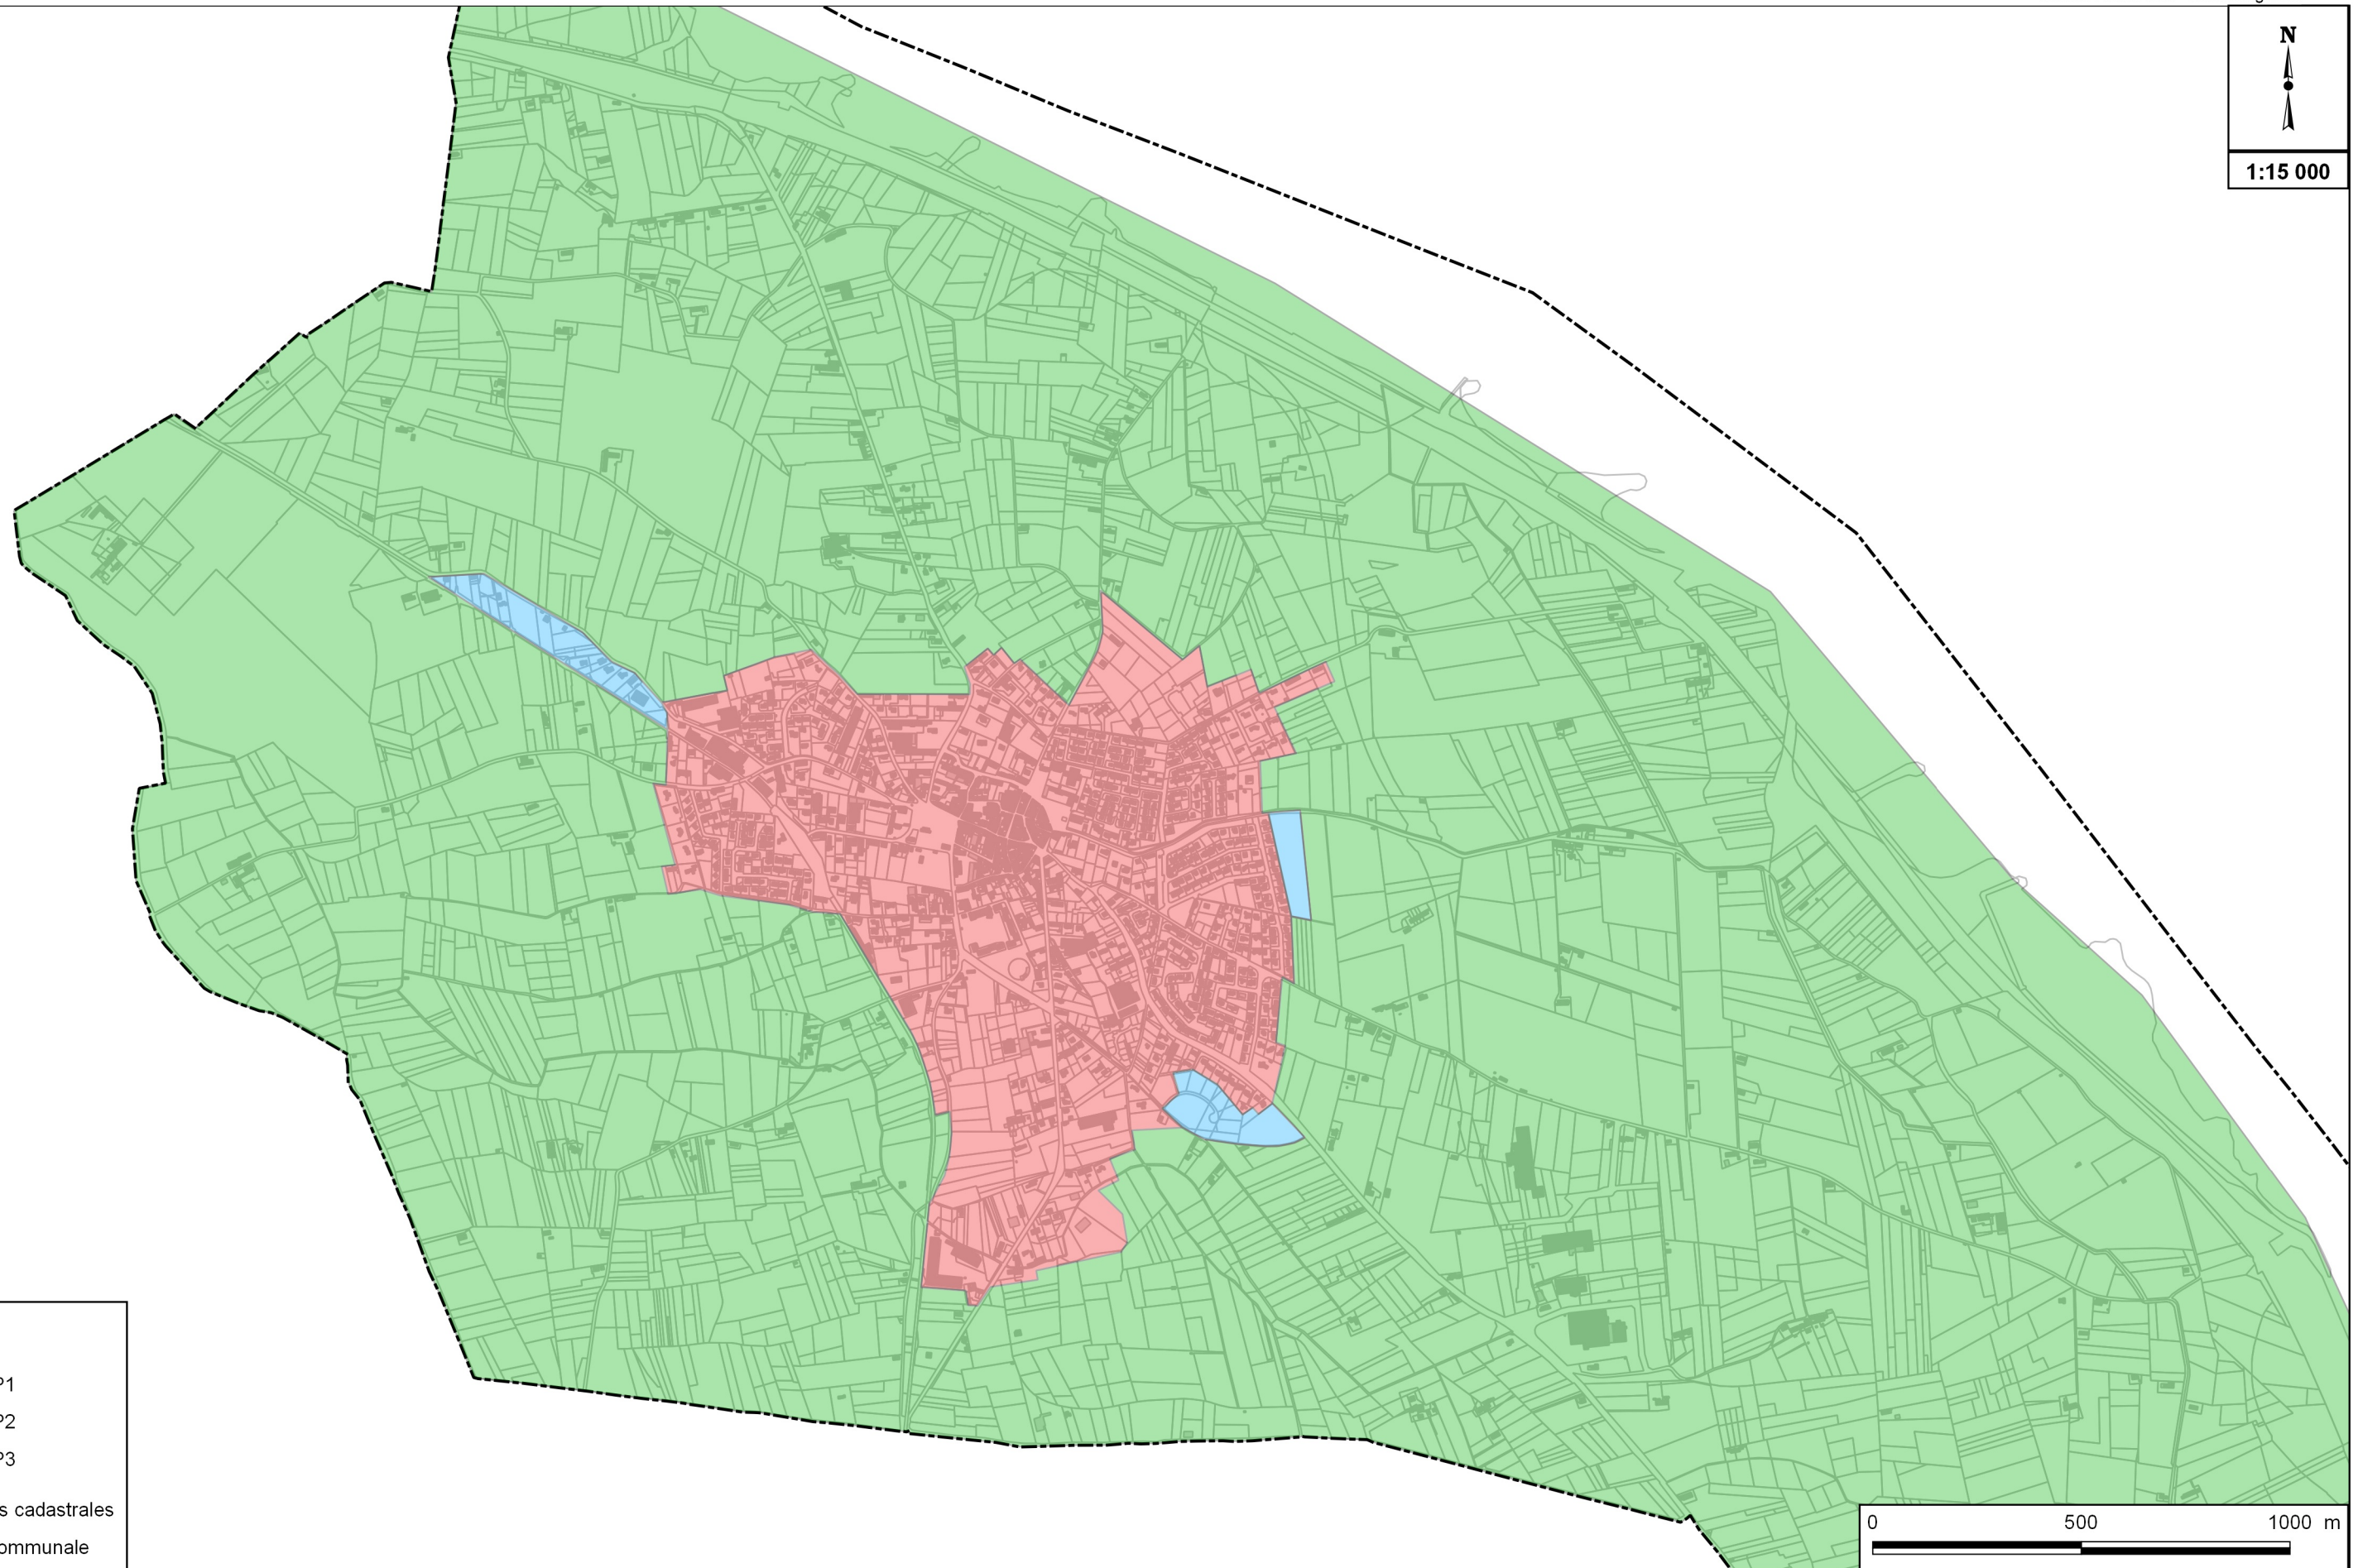

### Zonage pluvial

Source : fonds IGN - Cadastre.gouv.fr

1:15 000

**LEGENDE**

- Zone EP1
- Zone EP2
- Zone EP3
- Parcelles cadastrales
- Limite communale